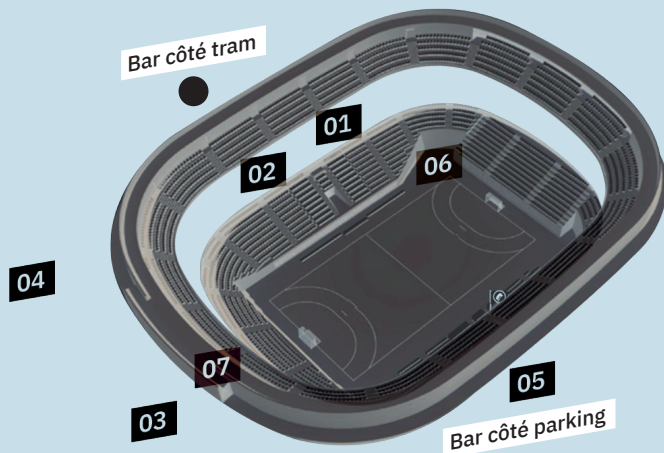

08

VOTRE ESPACE

- À partir de 30 personnes
- Prestations traiteur haut de gamme
- Tabourets et mange-debout à disposition
- Boissons et repas à discrétion
- Accès à la formule Éléance en après-match
- Passage des joueuses dans l'espace en après match
- Accès à la Brest Arena par l'entrée VIP
- Accès aux vestiaires VIP

(hors formule)

Dans un esprit lounge,
profitez d'une ambiance jazzy,
au calme pour échanger
avec vos invités.

*Un moment
privilegié !*

07

VOTRE ESPACE

- Entre 30 et 100 personnes
- Prestations traiteur haut de gamme
- Tabourets et mange-debout à disposition
- Boissons et repas à discrétion
- Accès à la formule Élégance
- Accès à la Brest Arena par l'entrée VIP
- Accès aux vestiaires VIP