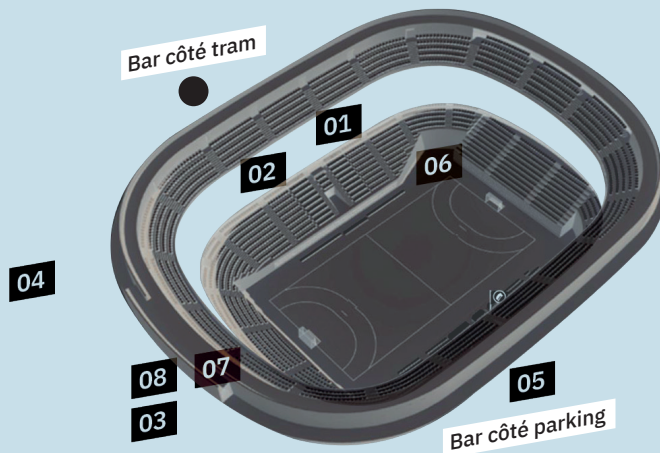

08

VOTRE ESPACE

- À partir de 30 personnes
- Prestations traiteur haut de gamme
- Tabourets et mange-debout à disposition
- Boissons et repas à discrétion
- Accès à la formule Éléance en après-match
- Passage des joueuses dans l'espace en après match
- Accès à la Brest Arena par l'entrée VIP
- Accès aux vestiaires VIP

05

VOTRE ESPACE

- Entre 20 et 150 personnes
- Privatisable à partir de 40 personnes
- Prestations traiteur
- Boissons à discrétion
- Accès au bar côté tram et au bar côté parking en avant match et à la mi-temps
- Accès à la Brest Arena par l'entrée VIP