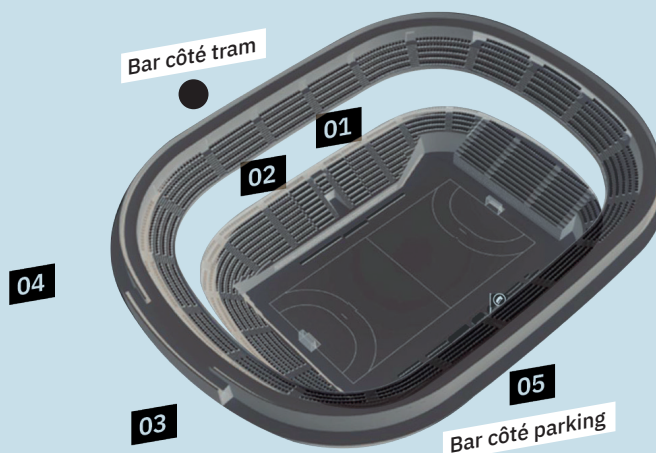

05

VOTRE ESPACE

- Entre 20 et 150 personnes
- Privatisable à partir de 40 personnes
- Prestations traiteur
- Boissons à discrétion
- Accès au bar côté tram et au bar côté parking en avant match et à la mi-temps
- Accès à la Brest Arena par l'entrée VIP