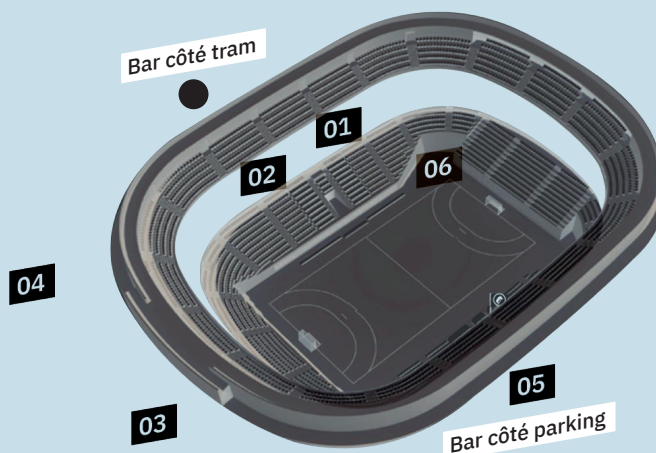

Espace THE CORNER

(hors formule)

Le bruit de la colle sur le ballon, les gestes techniques, les émotions des joueuses ...

Un match en exclusivité !